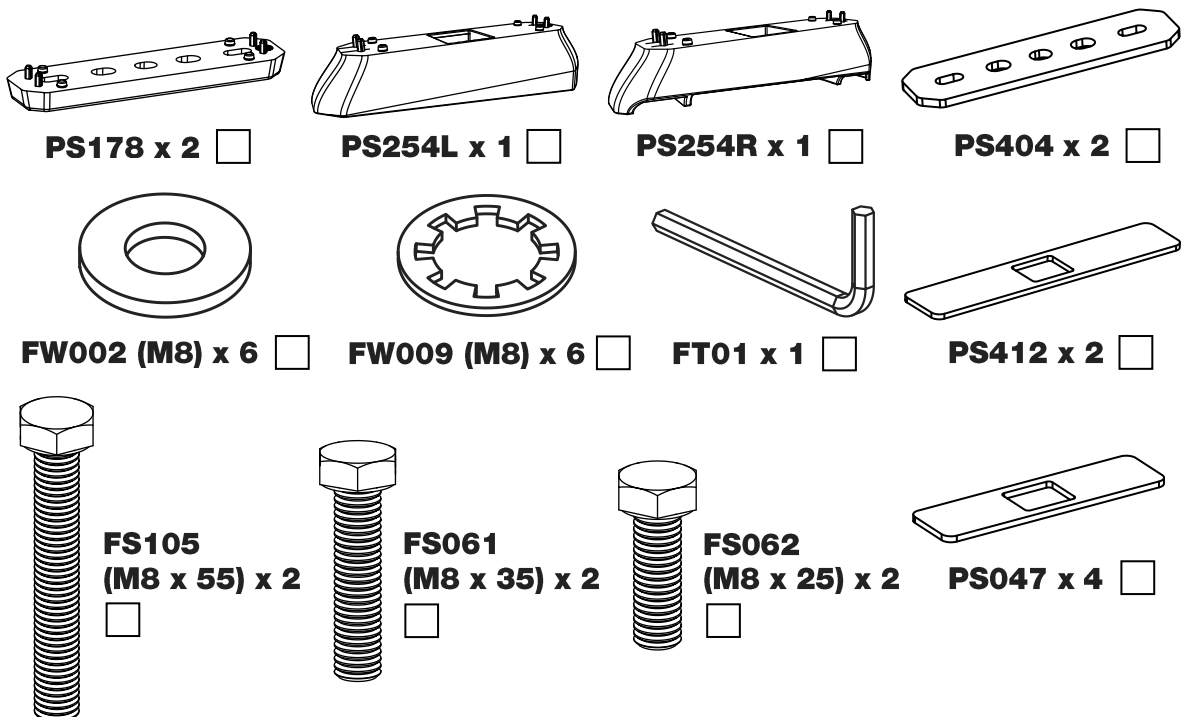

# GB3PR/FL KammBar Instructions

**CITY CRASH** (✓)

According to ISO/ PAS 11154:2006

### Fitting Kit

1.

2.

3.

SA397  
PS178

SA397

SA397  
PS254L

SA398  
PS178