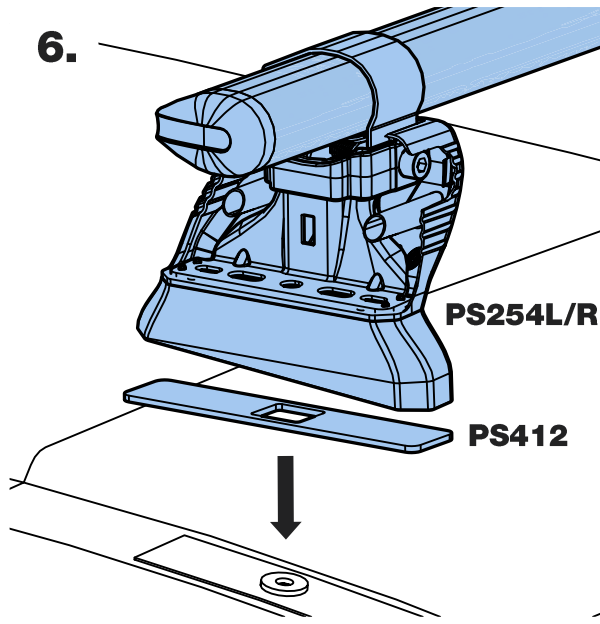

# GB3PR/FL KammBar Instructions

**CITY CRASH** (✓)

According to ISO/ PAS 11154:2006

SA398

SA398  
PS254R

4.

5.

12.

13.

14.

15.