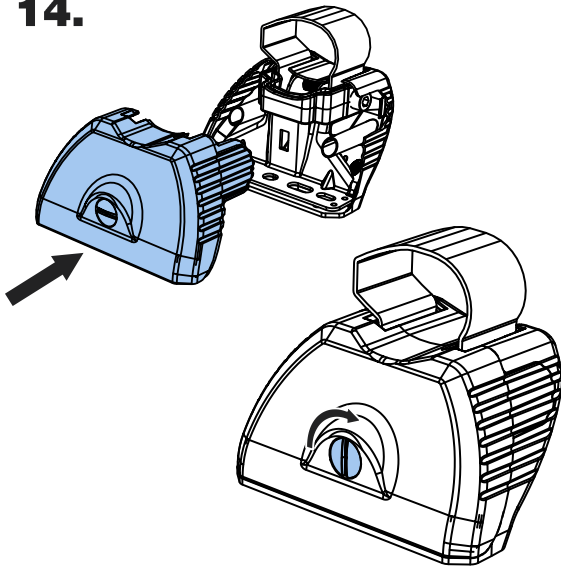

# GB3PR/FL KammBar Instructions

**CITY CRASH** (✓)

According to ISO/ PAS 11154:2006

SA398

SA398  
PS254R

4.

5.

12.

13.

14.

15.